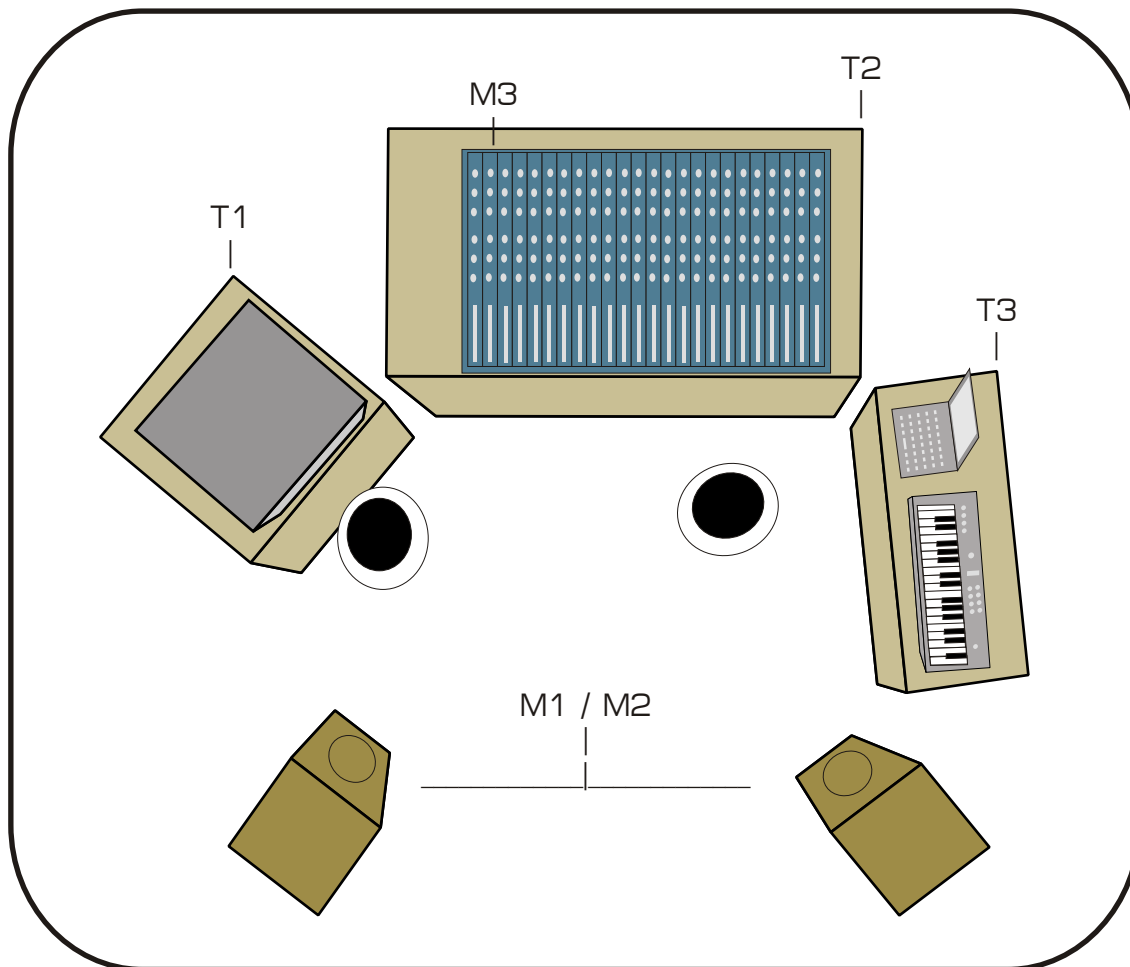

RETINA.IT - TECHNICAL RIDER

T1 _ table of 50 cm. minimum
T2 - table of 1 mt. minimum
T3 - table of 1 mt.

M1 /M2 _ monitors stereo

Mx1 _ mixer 24 ch / 6 aux
(behringer mx8000/9000 or mackie vlz 24/4)